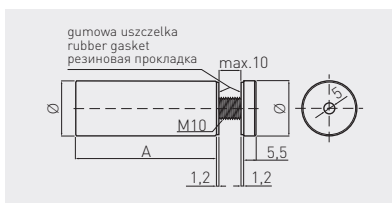

Podpórka K135 Shelf support K135 Полкодержатель K135

MC-K135-06-01	chrom / chrome / хром	ZnAl

Mocowanie J01 Fixture J01 Крепление J01

MC-J01A-12-01	12	16,5	chrom / chrome / хром	stal steel сталь	160
MC-J01A-12-06			stal szcztokowana / brushed steel / шлифованная сталь		
MC-J01A-16-01	16	25	chrom / chrome / хром		
MC-J01A-16-06			stal szcztokowana / brushed steel / шлифованная сталь		
MC-J01A-19-01	19	35	chrom / chrome / хром		
MC-J01A-19-06			stal szcztokowana / brushed steel / шлифованная сталь		
MC-J01A-25-01	25	64	chrom / chrome / хром		10
MC-J01A-25-06			stal szcztokowana / brushed steel / шлифованная сталь		