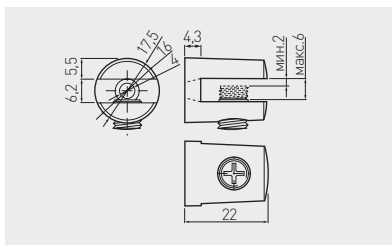

Podpórka K135 Shelf support K135 Полкодержатель K135

MC-K135-06-01	chrom / chrome / хром	ZnAl

Mocowanie J01 Fixture J01 Крепление J01

MC-J01A-12-01	12	16,5	chrom / chrome / хром	stal steel сталь	160
MC-J01A-12-06			stal szcztokowana / brushed steel / шлифованная сталь		
MC-J01A-16-01	16	25	chrom / chrome / хром		
MC-J01A-16-06			stal szcztokowana / brushed steel / шлифованная сталь		
MC-J01A-19-01	19	35	chrom / chrome / хром		
MC-J01A-19-06			stal szcztokowana / brushed steel / шлифованная сталь		
MC-J01A-25-01	25	64	chrom / chrome / хром		10
MC-J01A-25-06			stal szcztokowana / brushed steel / шлифованная сталь		